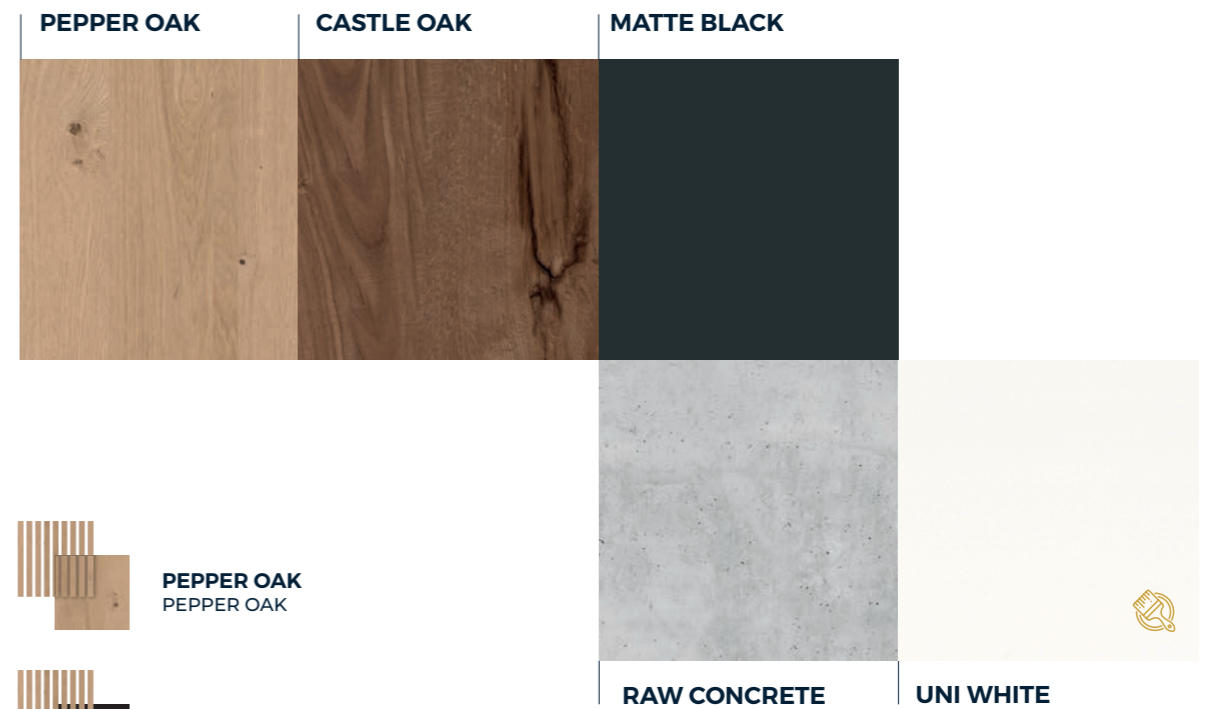

Decors

Met het oog op installatiegemak, is Maestro Latt een kant-en-klaar wandpaneel, waarbij verschillende profielen verankerd zitten op een backing. Met de hoogwaardige uitstraling als objectief, werd het aanbod opgebouwd uit 6 verschillende combinaties, waarbij profielen in diverse decors vastgemaakt zitten op een backingpaneel in hetzij zwart, wit of pepper oak. Op deze en volgende pagina's stellen we je graag de smaakvolle combinaties voor.

Pour faciliter l'installation, Maestro LATT est un panneau mural prêt à l'emploi, sur lequel différents profils sont ancrés sur un backing. Tout en gardant pour objectif l'aspect de haute qualité, l'offre comprend 6 combinaisons différentes, les profils étant fixés dans divers décors sur un panneau backing noir, blanc ou Pepper Oak. Sur cette page, nous vous présentons les magnifiques combinaisons.