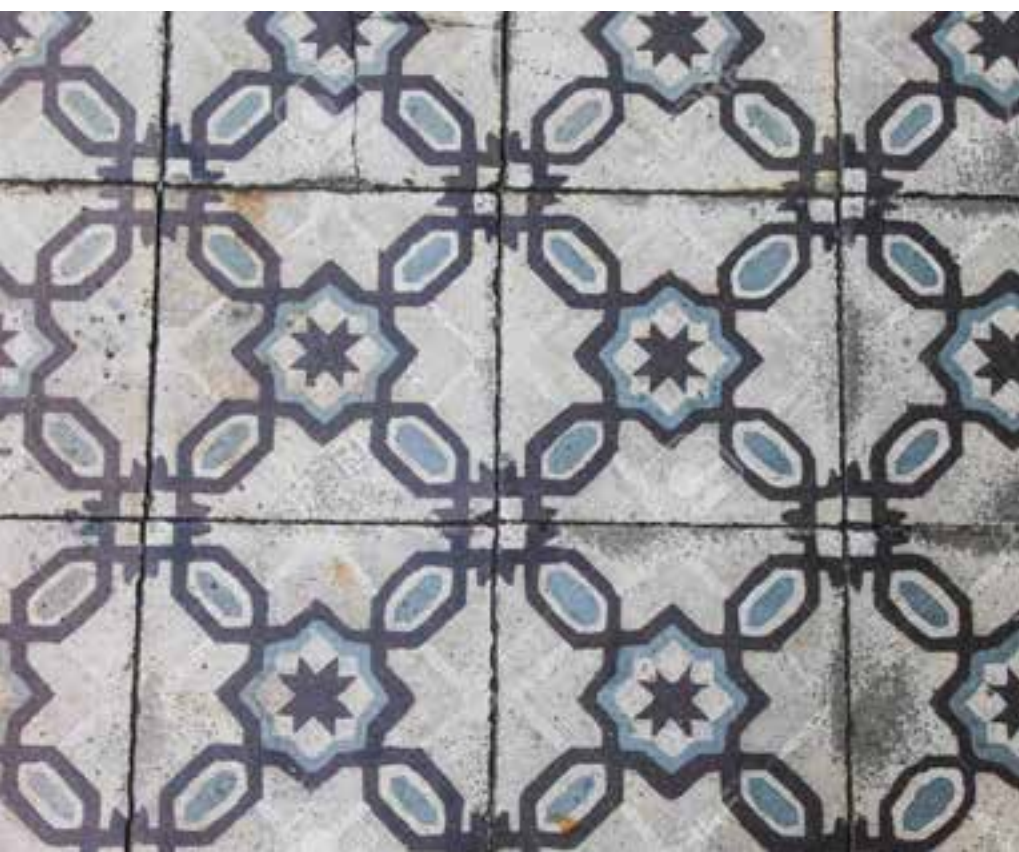

Voor
Before
Vorher