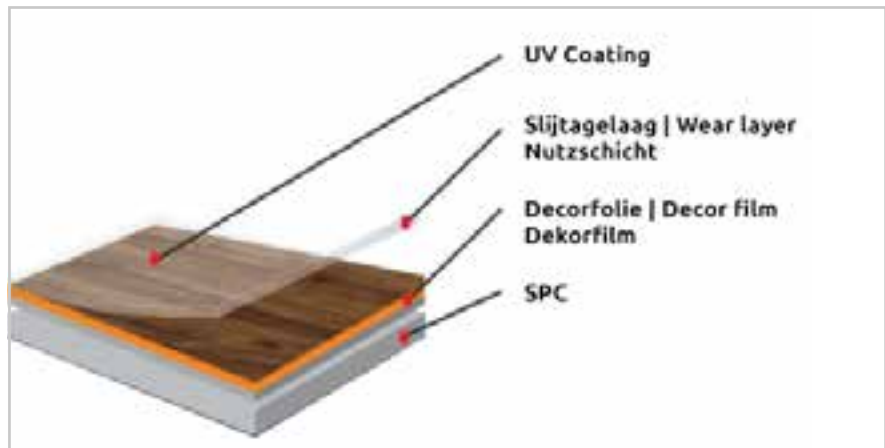

Opbouw Construction Aufbau

Bevestiging Fixation Fixierung

Tegels | Tiles | Fliese

Beton | Concrete | Estrich

Gips | Plaster | Gips

Steen | Stone | Stein

Hout | Wood | Holz

Staal | Steel | Stahl

Ijzer | Iron | Eisen

Reiniger	Grondering	Doekjes	Lijm	Kleurkit
●			●	●
	●		●	●
	●		●	●
	●		●	●
			●	●
		●	●	●
		●	●	●