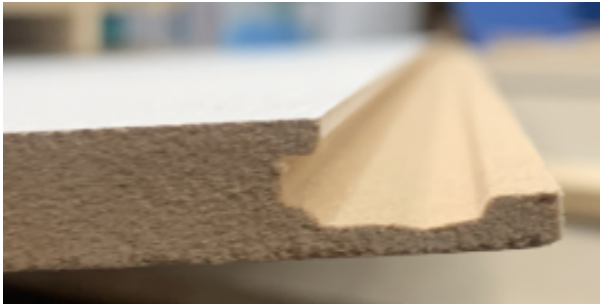

Met de HansaPanel Click2Paint wandpanelen transformeert men razendsnel elke wand met iedere gewenste kleur. Na plaatsen zijn de panelen direct te overschilderen, geen primer meer nodig.

INTRODUCTIEPRIJS:
NU BIJ AFNAME VAN EEN VOLLE PALLET
€8.95 PER M2!*

De naadloze panelen kunnen zeer eenvoudig en geplaatst worden dankzij het handige kliksysteem. De panelen zijn geschikt voor nieuwbouw, renovatie of utiliteitsbouw.

**Naadloze
afwerking!**

De voordelen van HansaPanel Click2Paint:

- Strakke wand, dankzij naadloze afwerking
- Direct overschilderbaar, geen primer nodig
- Snelle installering dankzij handig kliksysteem
- Stuken, schuren, afplakken en reinigen verleden tijd
- Geen stukadoor meer nodig
- Tijd- en kostenbesparend werken